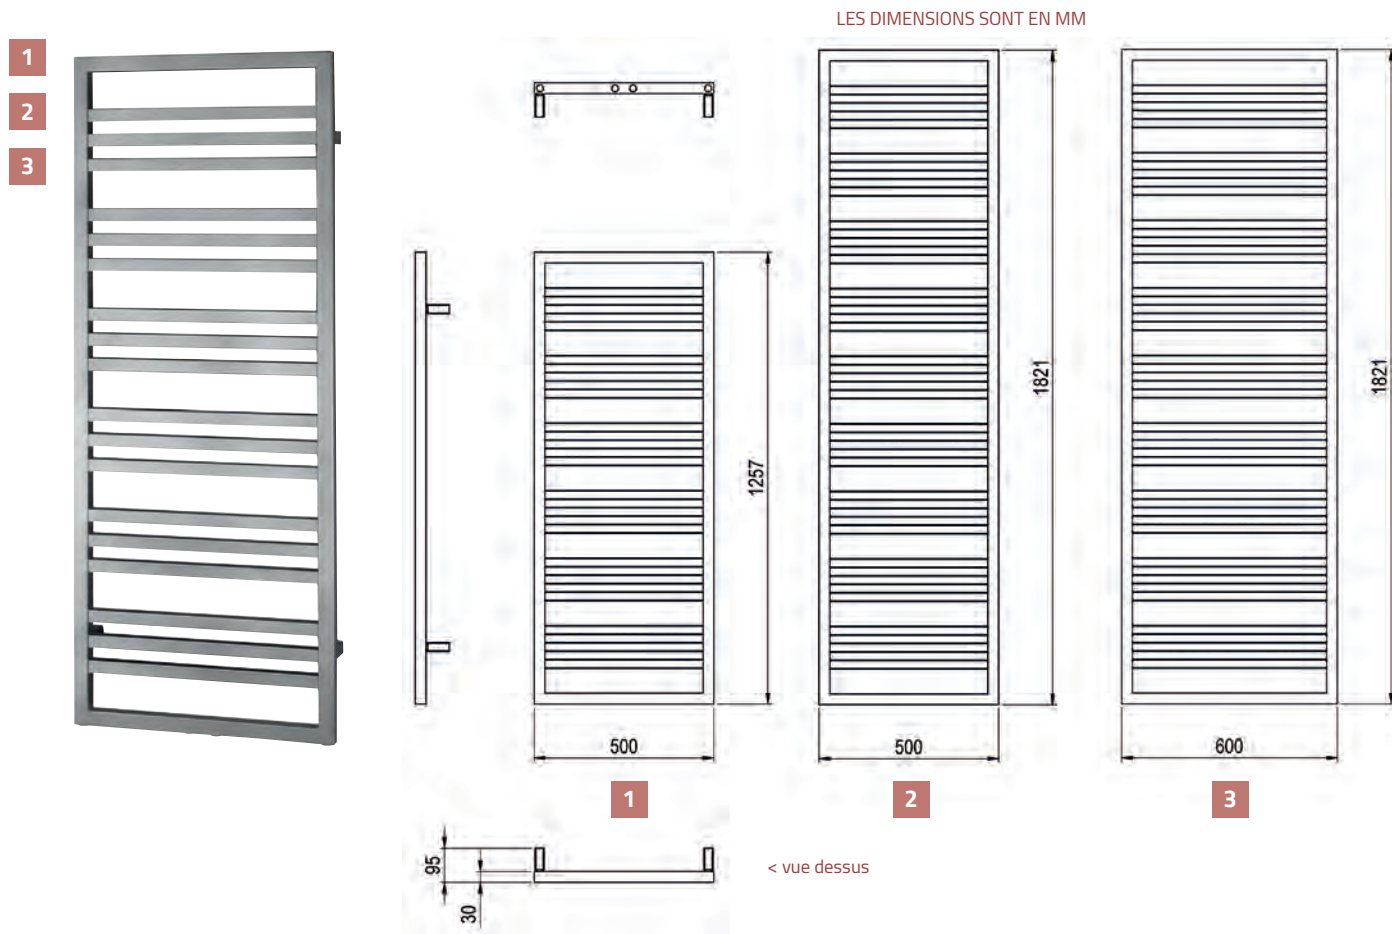

SÈCHE-SERVIETTE EAU CHAUDE

CARACTÉRISTIQUES TECHNIQUES :

Radiateur sèche-serviette en acier.
Design élégant et contemporain avec tubes et collecteurs carrés.
Tubes carrés horizontaux 25 x 25 mm.
Collecteurs carrés verticaux 30 x 30 mm.
Protection anticorrosion par bains de cataphorèse et revêtement en poudre époxy polyester.
Pression de service 10 bars (1000 kPa).
Température de service maximale 110°C.
4 consoles de fixation soudées sur collecteurs.

Finition : blanc (RAL 9016) et nuancier Acova 50 couleurs.
Certification : EN442-CE.

Raccordements :
Alimentation : 4 orifices 1/2".
Raccordements centrés (entraxe 50 mm) ou excentrés, compatibles bitube / monotube.
Purgeur d'air chromé 1/2" à jet orientable fourni.
Bouchon plein 1/2" fourni.

Référence	Référence groupe	Désignation	Dimensions	Coloris	Prix Public en € HT	Prix Public en € TTC
Sèche-serviette eau chaude						
1 KR-130-050	A10423848	Sèche-serviette 579 W	H 1257 x L 500 mm	blanc	332,50	399,00
1 KR-130-050C		Sèche-serviette 579 W	H 1257 x L 500 mm	couleur (à préciser lors de la commande)	422,50	507,00
2 KR-180-050	A10423850	Sèche-serviette 827 W	H 1821 x L 500 mm	blanc	415,83	499,00
2 KR-180-050C		Sèche-serviette 827 W	H 1821 x L 500 mm	couleur (à préciser lors de la commande)	505,83	607,00
3 KR-180-060	A10423852	Sèche-serviette 970 W	H 1821 x L 600 mm	blanc	490,83	589,00
3 KR-180-060C		Sèche-serviette 970 W	H 1821 x L 600 mm	couleur (à préciser lors de la commande)	580,83	697,00