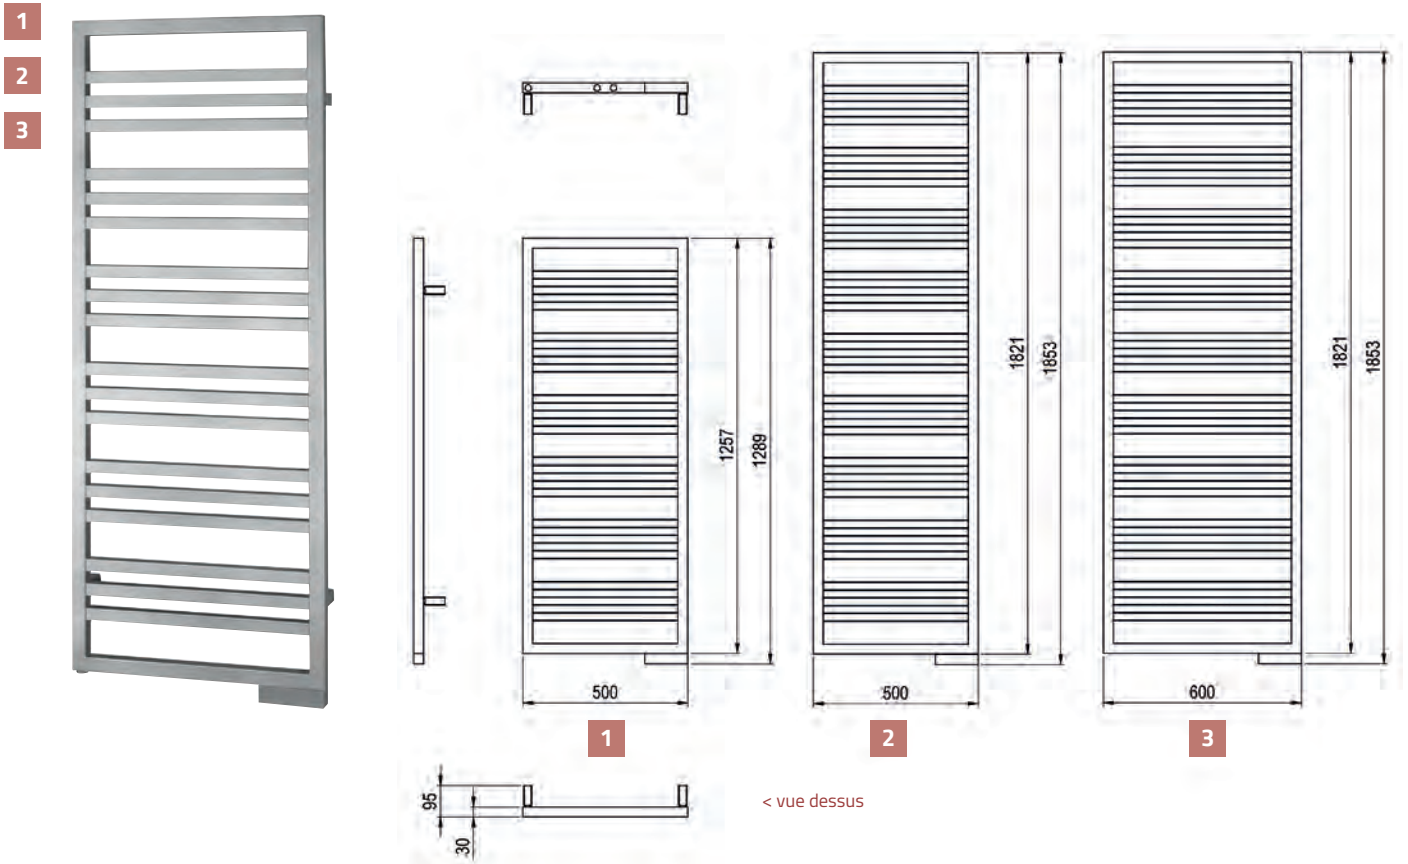

SÈCHE-SERVIETTE ÉLECTRIQUE

LES DIMENSIONS SONT EN MM

CARACTÉRISTIQUES TECHNIQUES :

Radiateur sèche-serviette en acier et à fluide thermoactif (huile inaltérable, haute performance).

Design élégant et contemporain avec tubes et collecteurs carrés.

Tubes carrés horizontaux 25 x 25 mm.

Collecteurs carrés verticaux 30 x 30 mm.

Protection anticorrosion par bains de cataphorèse et revêtement en poudre époxy polyester.

4 consoles de fixation soudées sur collecteurs.

Finition : blanc (RAL 9016) et nuancier Acova 50 couleurs.

Certifications : NF électricité - Classe II - IP44

Télécommande radiofréquence :

Fixation murale ou sur socle.

Choix d'affichage de l'heure / température de consigne.

Sélecteur de mode multifonctions (confort, hors gel, éco, arrêt, programmations).

Température de consigne de 7 à 28°C au pas de 0,5°C.

Deux programmations hebdomadaires personnalisables.

Détection automatique d'ouverture et fermeture de fenêtre.

Fonction de mise en marche forcée manuelle ou programmable au pas de 15 min.

Système de verrouillage parental.

Signal sonore lors de la mise en marche et arrêt pour les personnes malvoyantes.

Fil pilote 6 ordres (confort, éco, abaissements -1°C et -2°C, hors-gel, arrêt).

Alimentation 2 piles LR03 (fournies).

Référence	Référence groupe	Désignation	Dimensions	Coloris	Prix Public en € HT	Prix Public en € TTC
Sèche-serviette électrique						
1 TKR-050-050/GF	A10423860	Sèche-serviette 500 W	H 1289 x L 500 mm	blanc	599,17	719,00 👤 +2,00
1 TKR-050-050/GFC		Sèche-serviette 500 W	H 1289 x L 500 mm	couleur (à préciser lors de la commande)	689,17	827,00 👤 +2,00
2 TKR-075-050/GF	A10423862	Sèche-serviette 750 W	H 1853 x L 500 mm	blanc	682,50	819,00 👤 +2,00
2 TKR-075-050/GFC		Sèche-serviette 750 W	H 1853 x L 500 mm	couleur (à préciser lors de la commande)	772,50	927,00 👤 +2,00
3 TKR-100-060/GF	A10423864	Sèche-serviette 1000 W	H 1853 x L 600 mm	blanc	749,17	899,00 👤 +2,00
3 TKR-100-060/GFC		Sèche-serviette 1000 W	H 1853 x L 600 mm	couleur (à préciser lors de la commande)	839,17	1 007,00 👤 +2,00