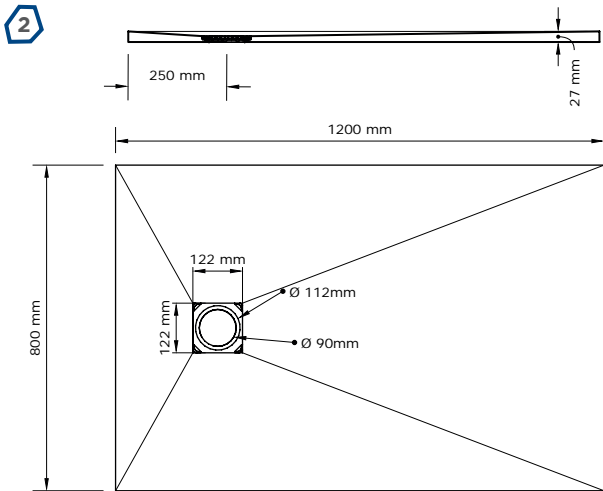

RECEVEUR LARGEUR 80 CM

CARACTERISTIQUES TECHNIQUES :

Dimensions disponibles : L 1000 x 800 / 1200 x 800 / 1400 x 800 / 1600 x 800 x H 27 à 28 mm selon dimensions.
Couleurs : blanc, beige, marfil, gris, noir, lava.
Fabriqué en Akron, mélange de résine de polyuréthane et minéraux.

RECEVEUR LARGEUR 90 CM

1

2

3

4

5

RECEVEUR LARGEUR 90 CM

CARACTERISTIQUES TECHNIQUES :

Dimensions disponibles : L 900 x 900 / 1200 x 900 / 1400 x 900 / 1600 x 900 / 1800 x 900 x H 25 à 29 mm selon dimensions.
Couleurs : blanc, beige, marfil, gris, noir, lava.
Fabriqué en Akron, mélange de résine de polyuréthane et minéraux.

PANNEAU MURAL

CARACTERISTIQUES TECHNIQUES :

Dimensions disponibles : L 600 / 800 / 900 / 1200 x H 2100 x ép. 6 mm.
Couleurs : blanc, beige, marfil, gris, noir, lava.

Fabriqué en Akron, mélange de résine de polyuréthane et minéraux. Finition type pierre naturelle.