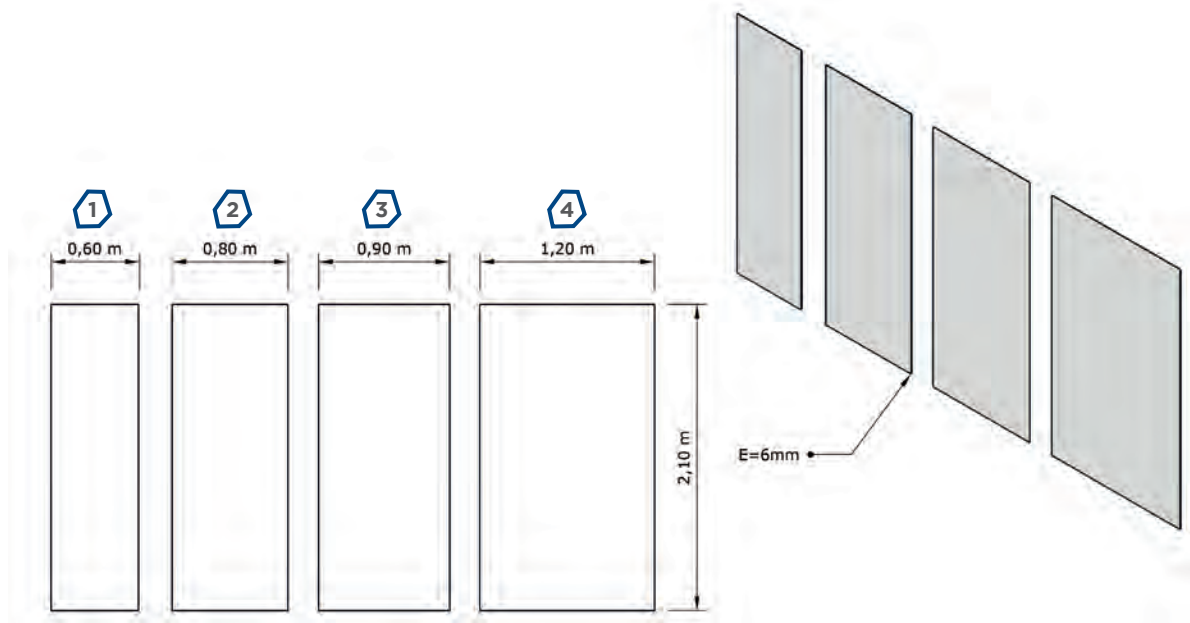

RECEVEUR LARGEUR 80 CM

CARACTERISTIQUES TECHNIQUES :

Dimensions disponibles : L 1000 x 800 / 1200 x 800 / 1400 x 800 / 1600 x 800 x H 27 à 28 mm selon dimensions.
Couleurs : blanc, beige, marfil, gris, noir, lava.
Fabriqué en Akron, mélange de résine de polyuréthane et minéraux.

RECEVEUR LARGEUR 90 CM

1

2

3

4

5

RECEVEUR LARGEUR 90 CM

CARACTERISTIQUES TECHNIQUES :

Dimensions disponibles : L 900 x 900 / 1200 x 900 / 1400 x 900 / 1600 x 900 / 1800 x 900 x H 25 à 29 mm selon dimensions.
Couleurs : blanc, beige, marfil, gris, noir, lava.
Fabriqué en Akron, mélange de résine de polyuréthane et minéraux.

PANNEAU MURAL

CARACTERISTIQUES TECHNIQUES :

Dimensions disponibles : L 600 / 800 / 900 / 1200 x H 2100 x ép. 6 mm.
Couleurs : blanc, beige, marfil, gris, noir, lava.

Fabriqué en Akron, mélange de résine de polyuréthane et minéraux. Finition type pierre naturelle.