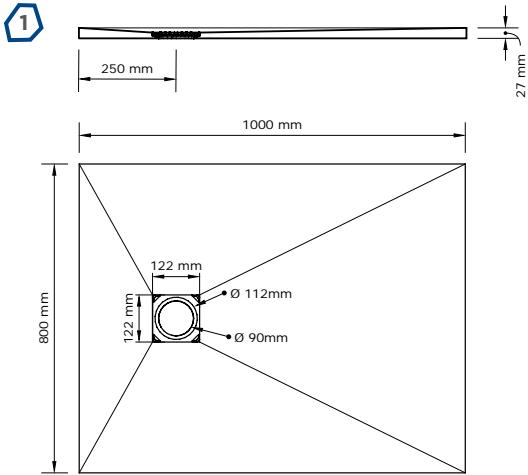

RECEVEUR LARGEUR 80 CM

CARACTERISTIQUES TECHNIQUES :

Dimensions disponibles : L 1000 x 800 / 1200 x 800 / 1400 x 800 / 1600 x 800 x H 27 à 28 mm selon dimensions.
Couleurs : blanc, beige, marfil, gris, noir, lava.
Fabriqué en Akron, mélange de résine de polyuréthane et minéraux.

RECEVEUR LARGEUR 90 CM

1

2

3

4

5

RECEVEUR LARGEUR 90 CM

CARACTERISTIQUES TECHNIQUES :

Dimensions disponibles : L 900 x 900 / 1200 x 900 / 1400 x 900 / 1600 x 900 / 1800 x 900 x H 25 à 29 mm selon dimensions.
Couleurs : blanc, beige, marfil, gris, noir, lava.
Fabriqué en Akron, mélange de résine de polyuréthane et minéraux.

PANNEAU MURAL

CARACTERISTIQUES TECHNIQUES :

Dimensions disponibles : L 600 / 800 / 900 / 1200 x H 2100 x ép. 6 mm.
Couleurs : blanc, beige, marfil, gris, noir, lava.

Fabriqué en Akron, mélange de résine de polyuréthane et minéraux. Finition type pierre naturelle.