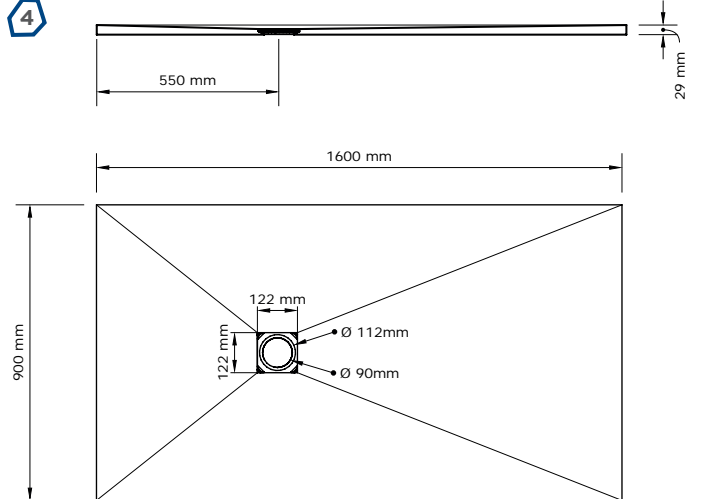

RECEVEUR LARGEUR 80 CM

CARACTERISTIQUES TECHNIQUES :

Dimensions disponibles : L 1000 x 800 / 1200 x 800 / 1400 x 800 / 1600 x 800 x H 27 à 28 mm selon dimensions.
Couleurs : blanc, beige, marfil, gris, noir, lava.
Fabriqué en Akron, mélange de résine de polyuréthane et minéraux.

RECEVEUR LARGEUR 90 CM

1

2

3

4

5

RECEVEUR LARGEUR 90 CM

CARACTERISTIQUES TECHNIQUES :

Dimensions disponibles : L 900 x 900 / 1200 x 900 / 1400 x 900 / 1600 x 900 / 1800 x 900 x H 25 à 29 mm selon dimensions.
Couleurs : blanc, beige, marfil, gris, noir, lava.
Fabriqué en Akron, mélange de résine de polyuréthane et minéraux.

PANNEAU MURAL

CARACTERISTIQUES TECHNIQUES :

Dimensions disponibles : L 600 / 800 / 900 / 1200 x H 2100 x ép. 6 mm.
Couleurs : blanc, beige, marfil, gris, noir, lava.

Fabriqué en Akron, mélange de résine de polyuréthane et minéraux. Finition type pierre naturelle.