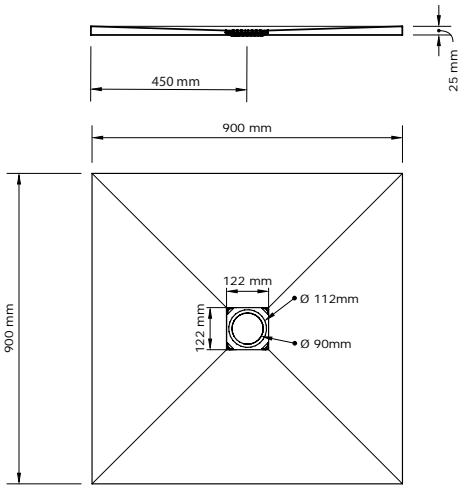

RECEVEUR LARGEUR 80 CM

CARACTERISTIQUES TECHNIQUES :

Dimensions disponibles : L 1000 x 800 / 1200 x 800 / 1400 x 800 / 1600 x 800 x H 27 à 28 mm selon dimensions.
Couleurs : blanc, beige, marfil, gris, noir, lava.
Fabriqué en Akron, mélange de résine de polyuréthane et minéraux.

RECEVEUR LARGEUR 90 CM

1

2

3

4

5

RECEVEUR LARGEUR 90 CM

CARACTERISTIQUES TECHNIQUES :

Dimensions disponibles : L 900 x 900 / 1200 x 900 / 1400 x 900 / 1600 x 900 / 1800 x 900 x H 25 à 29 mm selon dimensions.
Couleurs : blanc, beige, marfil, gris, noir, lava.
Fabriqué en Akron, mélange de résine de polyuréthane et minéraux.

PANNEAU MURAL

CARACTERISTIQUES TECHNIQUES :

Dimensions disponibles : L 600 / 800 / 900 / 1200 x H 2100 x ép. 6 mm.
Couleurs : blanc, beige, marfil, gris, noir, lava.

Fabriqué en Akron, mélange de résine de polyuréthane et minéraux. Finition type pierre naturelle.