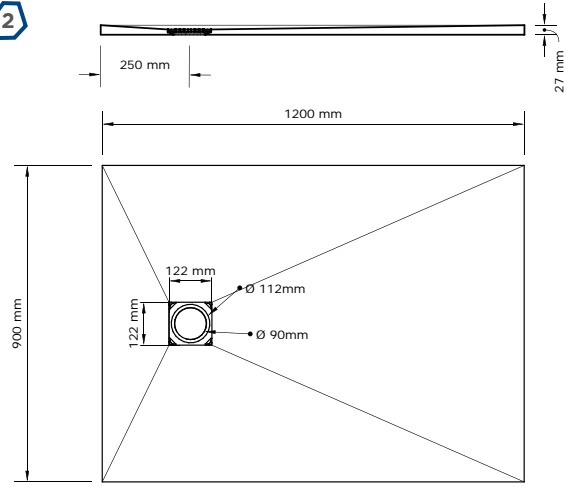

RECEVEUR LARGEUR 80 CM

CARACTERISTIQUES TECHNIQUES :

Dimensions disponibles : L 1000 x 800 / 1200 x 800 / 1400 x 800 / 1600 x 800 x H 27 à 28 mm selon dimensions.
Couleurs : blanc, beige, marfil, gris, noir, lava.
Fabriqué en Akron, mélange de résine de polyuréthane et minéraux.

RECEVEUR LARGEUR 90 CM

1

2

3

4

5

RECEVEUR LARGEUR 90 CM

CARACTERISTIQUES TECHNIQUES :

Dimensions disponibles : L 900 x 900 / 1200 x 900 / 1400 x 900 / 1600 x 900 / 1800 x 900 x H 25 à 29 mm selon dimensions.
Couleurs : blanc, beige, marfil, gris, noir, lava.
Fabriqué en Akron, mélange de résine de polyuréthane et minéraux.

PANNEAU MURAL

CARACTERISTIQUES TECHNIQUES :

Dimensions disponibles : L 600 / 800 / 900 / 1200 x H 2100 x ép. 6 mm.
Couleurs : blanc, beige, marfil, gris, noir, lava.

Fabriqué en Akron, mélange de résine de polyuréthane et minéraux. Finition type pierre naturelle.