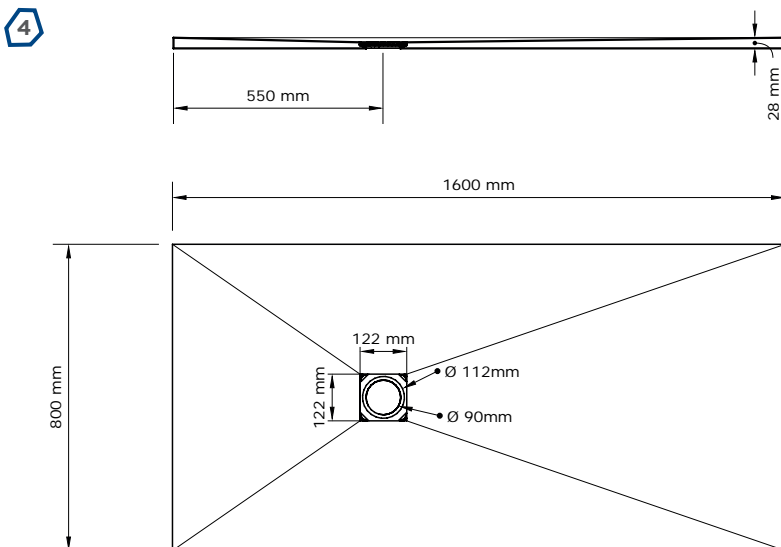

RECEVEUR LARGEUR 80 CM

CARACTERISTIQUES TECHNIQUES :

Dimensions disponibles : L 1000 x 800 / 1200 x 800 / 1400 x 800 / 1600 x 800 x H 27 à 28 mm selon dimensions.
Couleurs : blanc, beige, marfil, gris, noir, lava.
Fabriqué en Akron, mélange de résine de polyuréthane et minéraux.

RECEVEUR LARGEUR 90 CM

1

2

3

4

5

RECEVEUR LARGEUR 90 CM

CARACTERISTIQUES TECHNIQUES :

Dimensions disponibles : L 900 x 900 / 1200 x 900 / 1400 x 900 / 1600 x 900 / 1800 x 900 x H 25 à 29 mm selon dimensions.
Couleurs : blanc, beige, marfil, gris, noir, lava.
Fabriqué en Akron, mélange de résine de polyuréthane et minéraux.

PANNEAU MURAL

CARACTERISTIQUES TECHNIQUES :

Dimensions disponibles : L 600 / 800 / 900 / 1200 x H 2100 x ép. 6 mm.
Couleurs : blanc, beige, marfil, gris, noir, lava.

Fabriqué en Akron, mélange de résine de polyuréthane et minéraux. Finition type pierre naturelle.