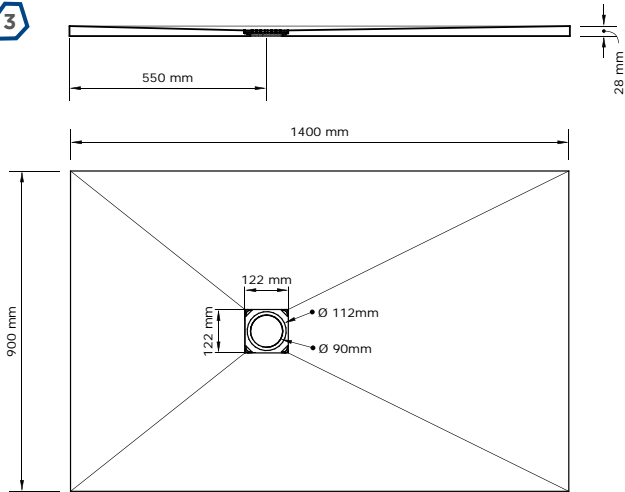

RECEVEUR LARGEUR 80 CM

CARACTERISTIQUES TECHNIQUES :

Dimensions disponibles : L 1000 x 800 / 1200 x 800 / 1400 x 800 / 1600 x 800 x H 27 à 28 mm selon dimensions.
Couleurs : blanc, beige, marfil, gris, noir, lava.
Fabriqué en Akron, mélange de résine de polyuréthane et minéraux.

RECEVEUR LARGEUR 90 CM

1

2

3

4

5

RECEVEUR LARGEUR 90 CM

CARACTERISTIQUES TECHNIQUES :

Dimensions disponibles : L 900 x 900 / 1200 x 900 / 1400 x 900 / 1600 x 900 / 1800 x 900 x H 25 à 29 mm selon dimensions.
Couleurs : blanc, beige, marfil, gris, noir, lava.
Fabriqué en Akron, mélange de résine de polyuréthane et minéraux.

PANNEAU MURAL

CARACTERISTIQUES TECHNIQUES :

Dimensions disponibles : L 600 / 800 / 900 / 1200 x H 2100 x ép. 6 mm.
Couleurs : blanc, beige, marfil, gris, noir, lava.

Fabriqué en Akron, mélange de résine de polyuréthane et minéraux. Finition type pierre naturelle.