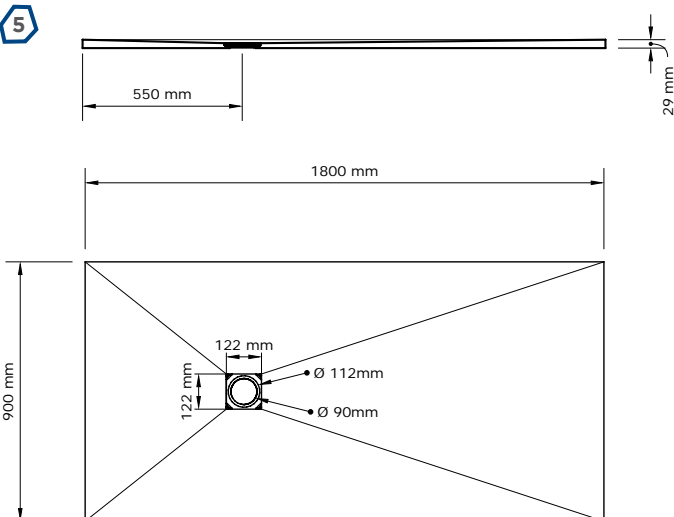

RECEVEUR LARGEUR 80 CM

CARACTERISTIQUES TECHNIQUES :

Dimensions disponibles : L 1000 x 800 / 1200 x 800 / 1400 x 800 / 1600 x 800 x H 27 à 28 mm selon dimensions.
Couleurs : blanc, beige, marfil, gris, noir, lava.
Fabriqué en Akron, mélange de résine de polyuréthane et minéraux.

RECEVEUR LARGEUR 90 CM

1

2

3

4

5

RECEVEUR LARGEUR 90 CM

CARACTERISTIQUES TECHNIQUES :

Dimensions disponibles : L 900 x 900 / 1200 x 900 / 1400 x 900 / 1600 x 900 / 1800 x 900 x H 25 à 29 mm selon dimensions.
Couleurs : blanc, beige, marfil, gris, noir, lava.
Fabriqué en Akron, mélange de résine de polyuréthane et minéraux.

PANNEAU MURAL

CARACTERISTIQUES TECHNIQUES :

Dimensions disponibles : L 600 / 800 / 900 / 1200 x H 2100 x ép. 6 mm.
Couleurs : blanc, beige, marfil, gris, noir, lava.

Fabriqué en Akron, mélange de résine de polyuréthane et minéraux. Finition type pierre naturelle.