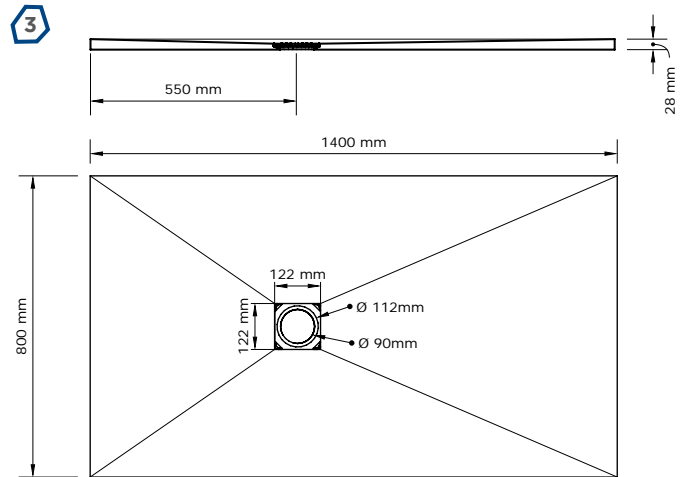

RECEVEUR LARGEUR 80 CM

CARACTERISTIQUES TECHNIQUES :

Dimensions disponibles : L 1000 x 800 / 1200 x 800 / 1400 x 800 / 1600 x 800 x H 27 à 28 mm selon dimensions.
Couleurs : blanc, beige, marfil, gris, noir, lava.
Fabriqué en Akron, mélange de résine de polyuréthane et minéraux.

RECEVEUR LARGEUR 90 CM

1

2

3

4

5

RECEVEUR LARGEUR 90 CM

CARACTERISTIQUES TECHNIQUES :

Dimensions disponibles : L 900 x 900 / 1200 x 900 / 1400 x 900 / 1600 x 900 / 1800 x 900 x H 25 à 29 mm selon dimensions.
Couleurs : blanc, beige, marfil, gris, noir, lava.
Fabriqué en Akron, mélange de résine de polyuréthane et minéraux.

PANNEAU MURAL

CARACTERISTIQUES TECHNIQUES :

Dimensions disponibles : L 600 / 800 / 900 / 1200 x H 2100 x ép. 6 mm.
Couleurs : blanc, beige, marfil, gris, noir, lava.

Fabriqué en Akron, mélange de résine de polyuréthane et minéraux. Finition type pierre naturelle.