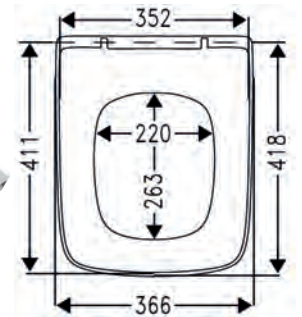

WC

7

5

6

CARACTERISTIQUES TECHNIQUES :

7

L 360 x H 355 x P 480 mm.
Cuvette suspendue courte entièrement carénée.
Bride ouverte.
Fixations cachées et fournies.
A monter avec un bâti-support non fourni.

5

Abattant à recouvrement : L 366 x P 418 mm.
Abattant à frein de chute déclinable.
Fixations par le dessus.
Charnières en acier inoxydable.

6

Abattant slim : L 360 x P 423 mm.
Abattant à frein de chute déclinable.
Fixations par le dessus.
Charnières en acier inoxydable.

Référence	Référence groupe	Désignation	Coloris	Prix Public en € HT	Prix Public en € TTC
Pack WC suspendu court					
DESSETWCKOSVAS	A09455179	Pack WC suspendu court sans Style Glisse - avec abattant à recouvrement	blanc	290,00	348,00
DESSETWCKOSVPAS	A09455180	Pack WC suspendu court avec Style Glisse - avec abattant à recouvrement	blanc	340,00	408,00
WC suspendu court					
7 2566090000	A09196731	WC suspendu court bride ouverte sans Style Glisse - sans abattant	blanc	207,50	249,00
7 25660900001	A09196732	WC suspendu court bride ouverte avec Style-Glisse - sans abattant	blanc	257,50	309,00
Abattant à recouvrement					
5 10002093	A09196735	Abattant à recouvrement frein de chute déclinable	blanc	82,50	99,00
Abattant slim					
6 10005958	NEW A11727325	Abattant slim à frein de chute déclinable	blanc	90,83	109,00