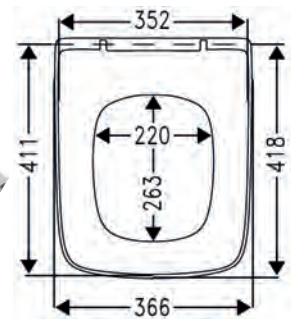

**WC**

4

5

6

**CARACTERISTIQUES TECHNIQUES :**

4 L 360 x H 355 x P 540 mm.  
Cuvette suspendue entièrement carénée.  
Bride ouverte.  
Fixations cachées et fournies.  
A monter avec un bâti-support non fourni.