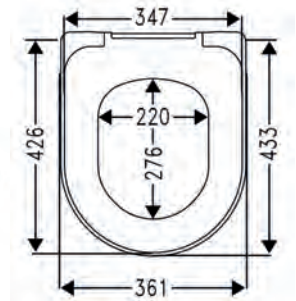

WC

1

2

3

CARACTERISTIQUES TECHNIQUES :

1

L 355 x H 355 x P 540 mm.
Cuvette suspendue entièrement carénée.
Bride ouverte.
Fixations cachées et fournies.
A monter avec un bâti-support non fourni.

2

Abattant à recouvrement : L 361 x P 433 mm.
Abattant à frein de chute déclinable.
Fixations par le dessus.
Charnières en acier inoxydable.

3

Abattant slim : L 364 x P 426 mm.
Abattant à frein de chute déclinable.
Fixations par le dessus.
Charnières en acier inoxydable.

Référence	Référence groupe	Désignation	Coloris	Prix Public en € HT	Prix Public en € TTC
Pack WC suspendu rond					
DESSETRWCOSVAS	A09455177	Pack WC suspendu rond sans Style Glisse - avec abattant à recouvrement	blanc	298,33	358,00
DESSETRWCOSVPAS	A09455178	Pack WC suspendu rond avec Style Glisse - avec abattant à recouvrement	blanc	340,00	408,00
WC suspendu rond					
1 2581090000	A09196729	WC suspendu bride ouverte sans Style Glisse - sans abattant	blanc	215,83	259,00
1 25810900001	A09196730	WC suspendu bride ouverte avec Style-Glisse - sans abattant	blanc	257,50	309,00
Abattant à recouvrement					
2 10002094	A09197956	Abattant à recouvrement frein de chute déclinable	blanc	82,50	99,00
Abattant slim					
3 10005957	NEW A11727324	Abattant slim à frein de chute déclinable	blanc	90,83	109,00