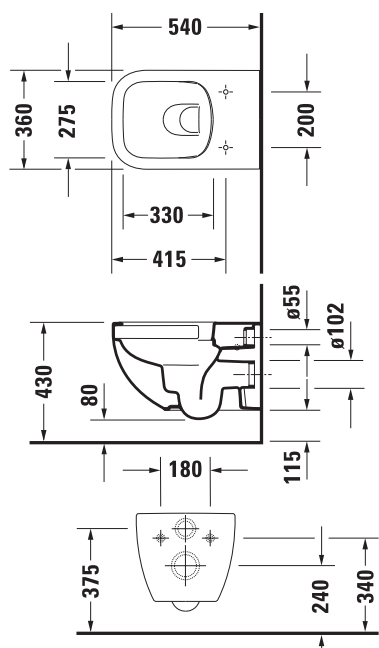

### CARACTERISTIQUES TECHNIQUES :

1

L 355 x H 355 x P 540 mm.  
Cuvette suspendue entièrement carénée.  
Bride ouverte.  
Fixations cachées et fournies.  
A monter avec un bâti-support non fourni.

2

Abattant à recouvrement : L 361 x P 433 mm.  
Abattant à frein de chute déclinable.  
Fixations par le dessus.  
Charnières en acier inoxydable.

**WC**

4

5

6

**CARACTERISTIQUES TECHNIQUES :**

4 L 360 x H 355 x P 540 mm.  
Cuvette suspendue entièrement carénée.  
Bride ouverte.  
Fixations cachées et fournies.  
A monter avec un bâti-support non fourni.

### CARACTERISTIQUES TECHNIQUES :

7

L 360 x H 355 x P 480 mm.  
Cuvette suspendue courte entièrement carénée.  
Bride ouverte.  
Fixations cachées et fournies.  
A monter avec un bâti-support non fourni.