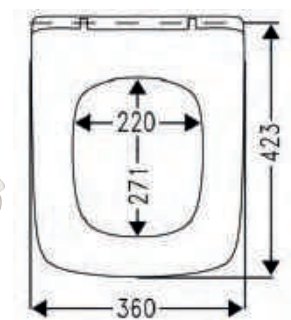

### CARACTERISTIQUES TECHNIQUES :

1

L 355 x H 355 x P 540 mm.  
Cuvette suspendue entièrement carénée.  
Bride ouverte.  
Fixations cachées et fournies.  
A monter avec un bâti-support non fourni.

2

Abattant à recouvrement : L 361 x P 433 mm.  
Abattant à frein de chute déclinable.  
Fixations par le dessus.  
Charnières en acier inoxydable.

**WC**

4

5

6

**CARACTERISTIQUES TECHNIQUES :**

4 L 360 x H 355 x P 540 mm.  
Cuvette suspendue entièrement carénée.  
Bride ouverte.  
Fixations cachées et fournies.  
A monter avec un bâti-support non fourni.

### CARACTERISTIQUES TECHNIQUES :

7

L 360 x H 355 x P 480 mm.  
Cuvette suspendue courte entièrement carénée.  
Bride ouverte.  
Fixations cachées et fournies.  
A monter avec un bâti-support non fourni.