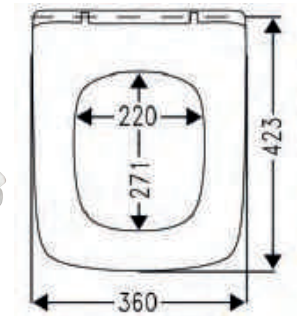

### CARACTERISTIQUES TECHNIQUES :

1

L 355 x H 355 x P 540 mm.  
Cuvette suspendue entièrement carénée.  
Bride ouverte.  
Fixations cachées et fournies.  
A monter avec un bâti-support non fourni.

2

Abattant à recouvrement : L 361 x P 433 mm.  
Abattant à frein de chute déclinable.  
Fixations par le dessus.  
Charnières en acier inoxydable.

**WC**

4

5

6

**CARACTERISTIQUES TECHNIQUES :**

4 L 360 x H 355 x P 540 mm.  
Cuvette suspendue entièrement carénée.  
Bride ouverte.  
Fixations cachées et fournies.  
A monter avec un bâti-support non fourni.

5 Abattant à recouvrement : L 366 x P 418 mm.  
Abattant à frein de chute déclinable.  
Fixations par le dessus.  
Charnières en acier inoxydable.

6 Abattant slim : L 360 x P 423 mm.  
Abattant à frein de chute déclinable.  
Fixations par le dessus.  
Charnières en acier inoxydable.

### CARACTERISTIQUES TECHNIQUES :

7

L 360 x H 355 x P 480 mm.  
Cuvette suspendue courte entièrement carénée.  
Bride ouverte.  
Fixations cachées et fournies.  
A monter avec un bâti-support non fourni.