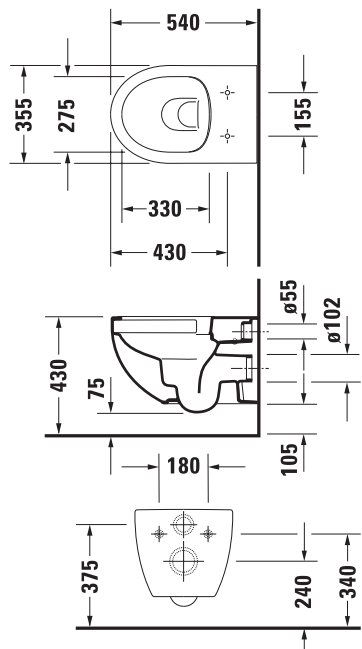

WC

1

2

3

CARACTERISTIQUES TECHNIQUES :

1

L 355 x H 355 x P 540 mm.
Cuvette suspendue entièrement carénée.
Bride ouverte.
Fixations cachées et fournies.
A monter avec un bâti-support non fourni.

2

Abattant à recouvrement : L 361 x P 433 mm.
Abattant à frein de chute déclinable.
Fixations par le dessus.
Charnières en acier inoxydable.

3

Abattant slim : L 364 x P 426 mm.
Abattant à frein de chute déclinable.
Fixations par le dessus.
Charnières en acier inoxydable.

Référence	Référence groupe	Désignation	Coloris	Prix Public en € HT	Prix Public en € TTC
Pack WC suspendu rond					
DESSETRWCOSVAS	A09455177	Pack WC suspendu rond sans Style Glisse - avec abattant à recouvrement	blanc	298,33	358,00
DESSETRWCOSVPAS	A09455178	Pack WC suspendu rond avec Style Glisse - avec abattant à recouvrement	blanc	340,00	408,00
WC suspendu rond					
1 2581090000	A09196729	WC suspendu bride ouverte sans Style Glisse - sans abattant	blanc	215,83	259,00
1 25810900001	A09196730	WC suspendu bride ouverte avec Style-Glisse - sans abattant	blanc	257,50	309,00
Abattant à recouvrement					
2 10002094	A09197956	Abattant à recouvrement frein de chute déclinable	blanc	82,50	99,00
Abattant slim					
3 10005957	NEW A11727324	Abattant slim à frein de chute déclinable	blanc	90,83	109,00