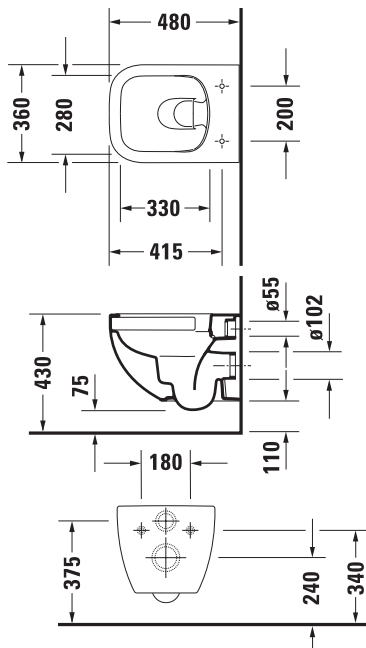

WC

7

5

6

CARACTERISTIQUES TECHNIQUES :

7

L 360 x H 355 x P 480 mm.
Cuvette suspendue courte entièrement carénée.
Bride ouverte.
Fixations cachées et fournies.
A monter avec un bâti-support non fourni.

5

Abattant à recouvrement : L 366 x P 418 mm.
Abattant à frein de chute déclinable.
Fixations par le dessus.
Charnières en acier inoxydable.

6

Abattant slim : L 360 x P 423 mm.
Abattant à frein de chute déclinable.
Fixations par le dessus.
Charnières en acier inoxydable.

Référence	Référence groupe	Désignation	Coloris	Prix Public en € HT	Prix Public en € TTC
Pack WC suspendu court					
DESSETWCKOSVAS	A09455179	Pack WC suspendu court sans Style Glisse - avec abattant à recouvrement	blanc	290,00	348,00
DESSETWCKOSVPAS	A09455180	Pack WC suspendu court avec Style Glisse - avec abattant à recouvrement	blanc	340,00	408,00
WC suspendu court					
7 2566090000	A09196731	WC suspendu court bride ouverte sans Style Glisse - sans abattant	blanc	207,50	249,00
7 25660900001	A09196732	WC suspendu court bride ouverte avec Style-Glisse - sans abattant	blanc	257,50	309,00
Abattant à recouvrement					
5 10002093	A09196735	Abattant à recouvrement frein de chute déclinable	blanc	82,50	99,00
Abattant slim					
6 10005958	NEW A11727325	Abattant slim à frein de chute déclinable	blanc	90,83	109,00