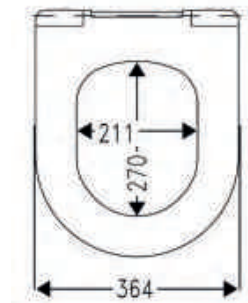

### CARACTERISTIQUES TECHNIQUES :

1

L 355 x H 355 x P 540 mm.  
Cuvette suspendue entièrement carénée.  
Bride ouverte.  
Fixations cachées et fournies.  
A monter avec un bâti-support non fourni.

2

Abattant à recouvrement : L 361 x P 433 mm.  
Abattant à frein de chute déclinable.  
Fixations par le dessus.  
Charnières en acier inoxydable.

**WC**

4

5

6

**CARACTERISTIQUES TECHNIQUES :**

4 L 360 x H 355 x P 540 mm.  
Cuvette suspendue entièrement carénée.  
Bride ouverte.  
Fixations cachées et fournies.  
A monter avec un bâti-support non fourni.

### CARACTERISTIQUES TECHNIQUES :

7

L 360 x H 355 x P 480 mm.  
Cuvette suspendue courte entièrement carénée.  
Bride ouverte.  
Fixations cachées et fournies.  
A monter avec un bâti-support non fourni.